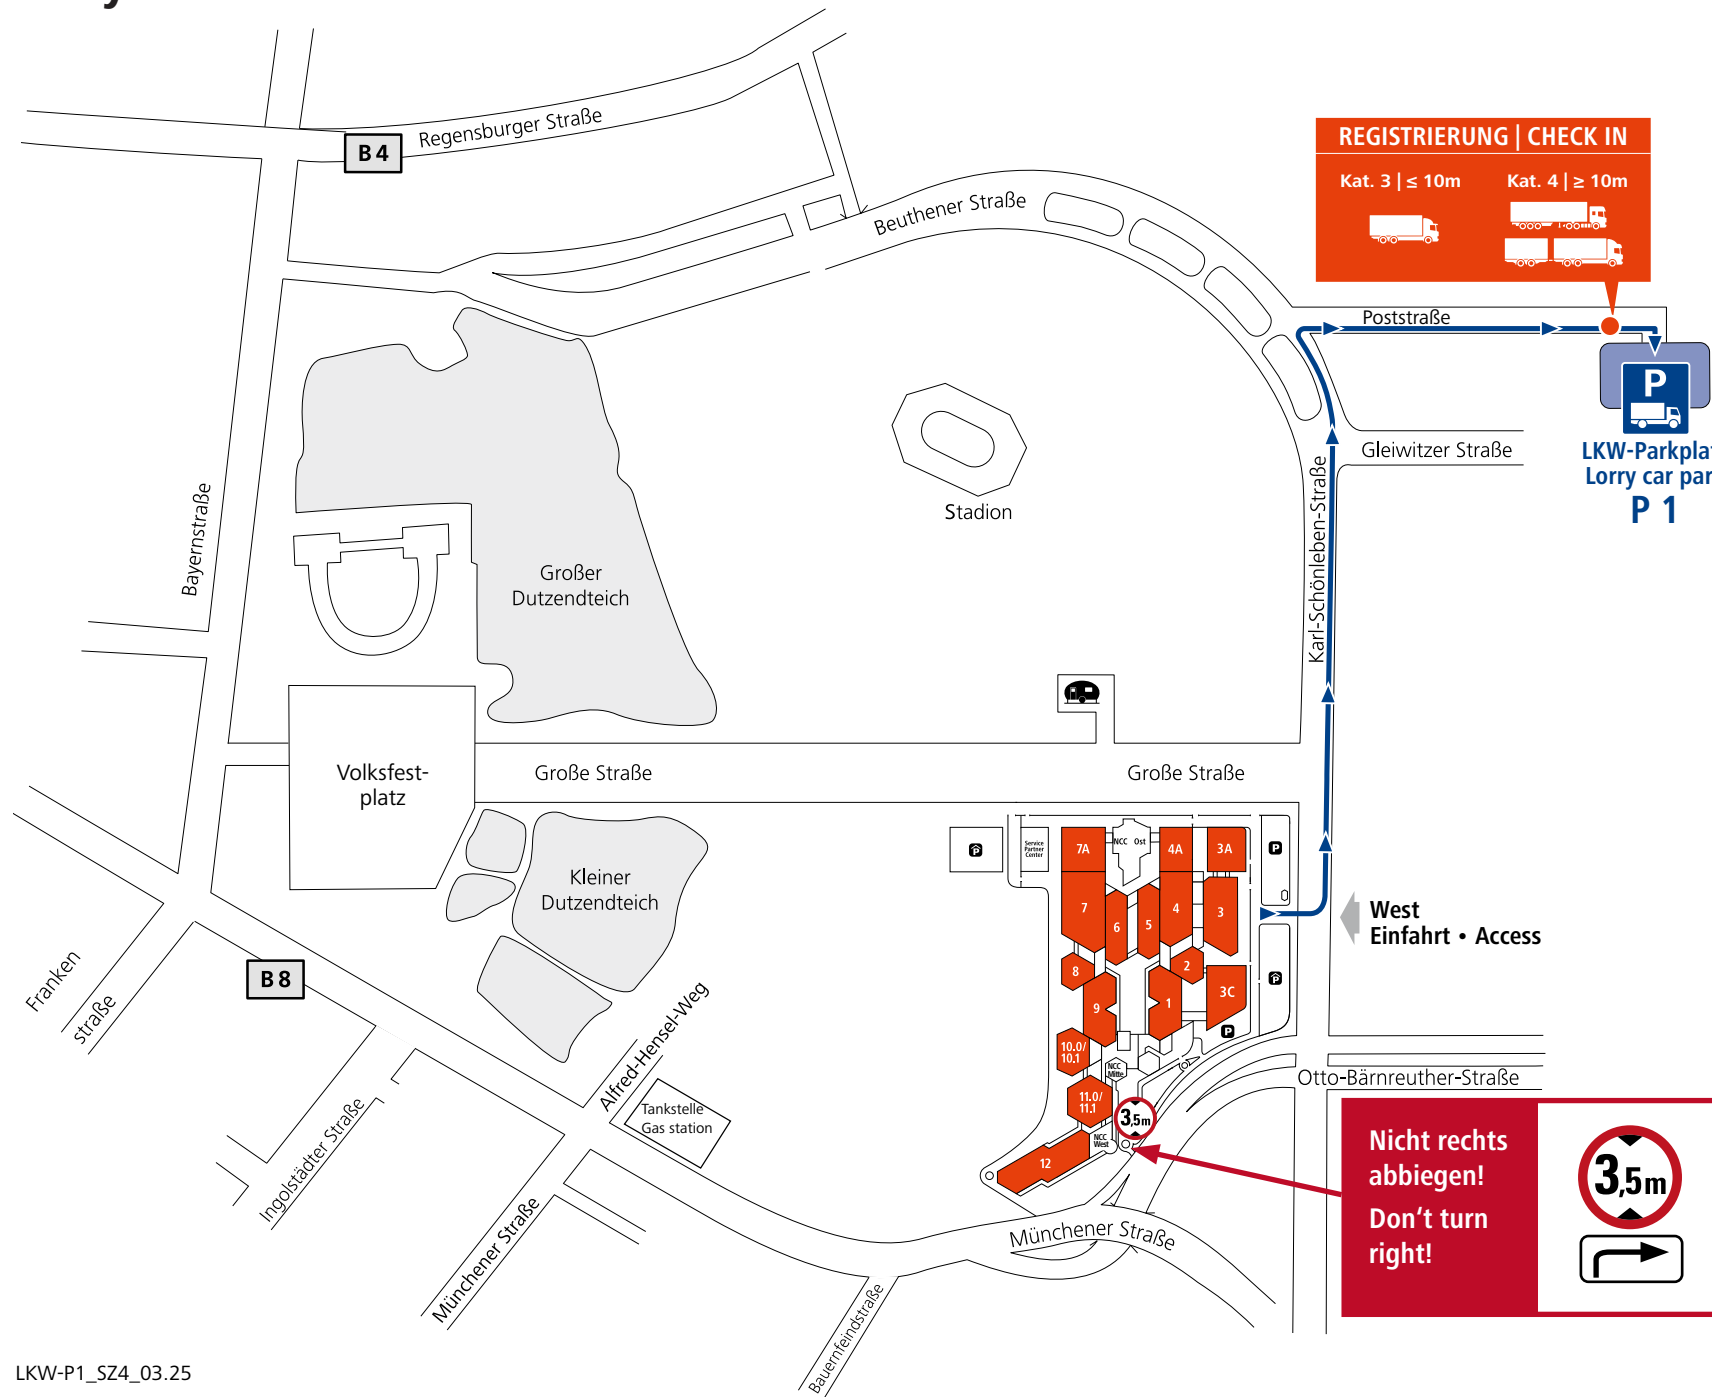

Anfahrtsplan LKW – Registrierung

Lorry Route Guide – Check in

Adressen für Navigationssystem:
 Addresses for navigation system:
Poststraße 4, 90471 Nürnberg
 LKW-Parkplatz für Aussteller – 8 min.
 Lorry car park for exhibitors – 8 min.