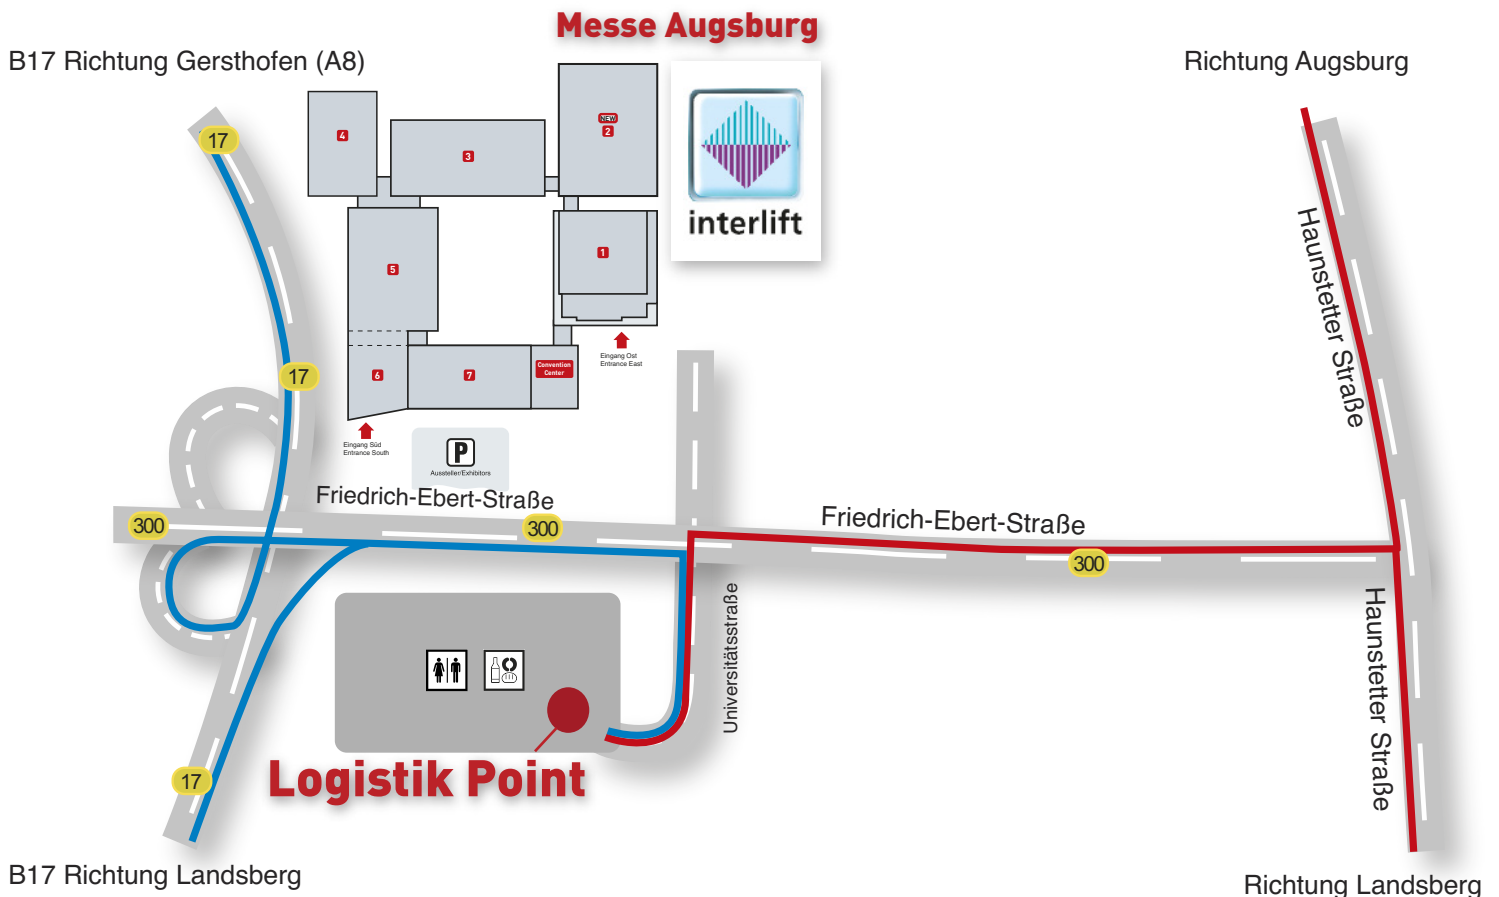

Bitte beachten Sie, dass eine direkte Einfahrt auf das Messegelände nicht möglich ist.

Im Anhang finden Sie den entsprechenden Anfahrtsplan zum **Logistic Point**. Die

Einfahrtsregelung erfolgt wie nachfolgend beschrieben:

- Fahren Sie den Logistic Point an (die genaue Adresse entnehmen Sie bitte dem beigefügten Plan). Achten Sie dabei auf die deutliche Beschilderung.
- Melden Sie sich im Sicherheitsbüro/BTG Büro (Container) zum Check-in an.
- Der Fahrer erhält per SMS seine individuelle Einfahrtszeit/Time-slot für das Messegelände. Diese Zeit ist unbedingt einzuhalten. Die Einfahrtszeit richtet sich nach der aktuellen Geländeauslastung. Bereits im Vorfeld vereinbarte Speditionstermine durch BTG werden entsprechend berücksichtigt.
- Bei der Einfahrt am jeweiligen Tor ist eine Kautions für den Passierschein in Höhe von 100,00 € zu hinterlegen.

**interlift
2023**

Anfahrt **Logistik Point** interlift:

Anfahrtsroute blau

Von der B17 kommend auf die B300 auffahren (Friedrich-Ebert-Straße).
Dann die erste Möglichkeit rechts abbiegen (Universitätsstraße),
dort befindet sich der Logistik Point auf der rechten Seite.

Anfahrtsroute rot

Von der Haunstetter Straße aus kommend in die Friedrich-Ebert-Straße einfahren,
danach in die dritte Straße von links einfahren (Universitätsstraße)
dort befindet sich der Logistik Point auf der rechten Seite.