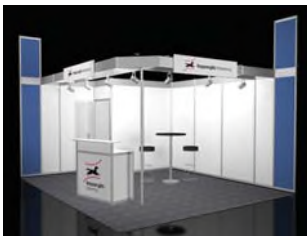

E-Mail: _____ Halle: _____ Stand: _____

Typ „Business“ ab from 9 m² **64,00 €/m²**

Teppich (Standardfarben), Systemwand weiß (farbig gegen Aufpreis),
1 x 50W Strahler pro 3m², 2 x Langarmstrahler 75 W,
verschiebbare Kabine mit Garderobe 0,5 m², Abstellraum 0,5 m²,
1 x Stehgruppe (1 Stehtisch, 2 Barhocker)
carpet (basic colours), partition-wall white (coloured against surcharge),
1 x 50W spotlight per 3 m², 2 x long-arm spotlight, lockable cabin with wardrobe 0,5 m²,
storageroom 0,5 m², 1 x seating group (1 bar table, 2 bar stools)

Typ „Color“ ab from 12 m² **79,00 €/m²**

Teppich (Standardfarben), Systemwand weiß (farbig gegen Aufpreis),
farbige Wände an Standgrenze, 1 x 50W Strahler pro 3m²,
1 x Blendentafel weiß je offener Standseite, verschiebbare Kabine mit
Garderobe, 1 x Stehgruppe (1 Stehtisch, 2 Barhocker), 1 x Bartheke
carpet (basic colours), partition-wall white (coloured against surcharge),
colored walls on stand edges, 1 x 50W spotlight per 3 m²,
1 x fascia board white per open side, lockable cabin with wardrobe,
1 x seating group (1 bar table, 2 bar stools), 1 x counter