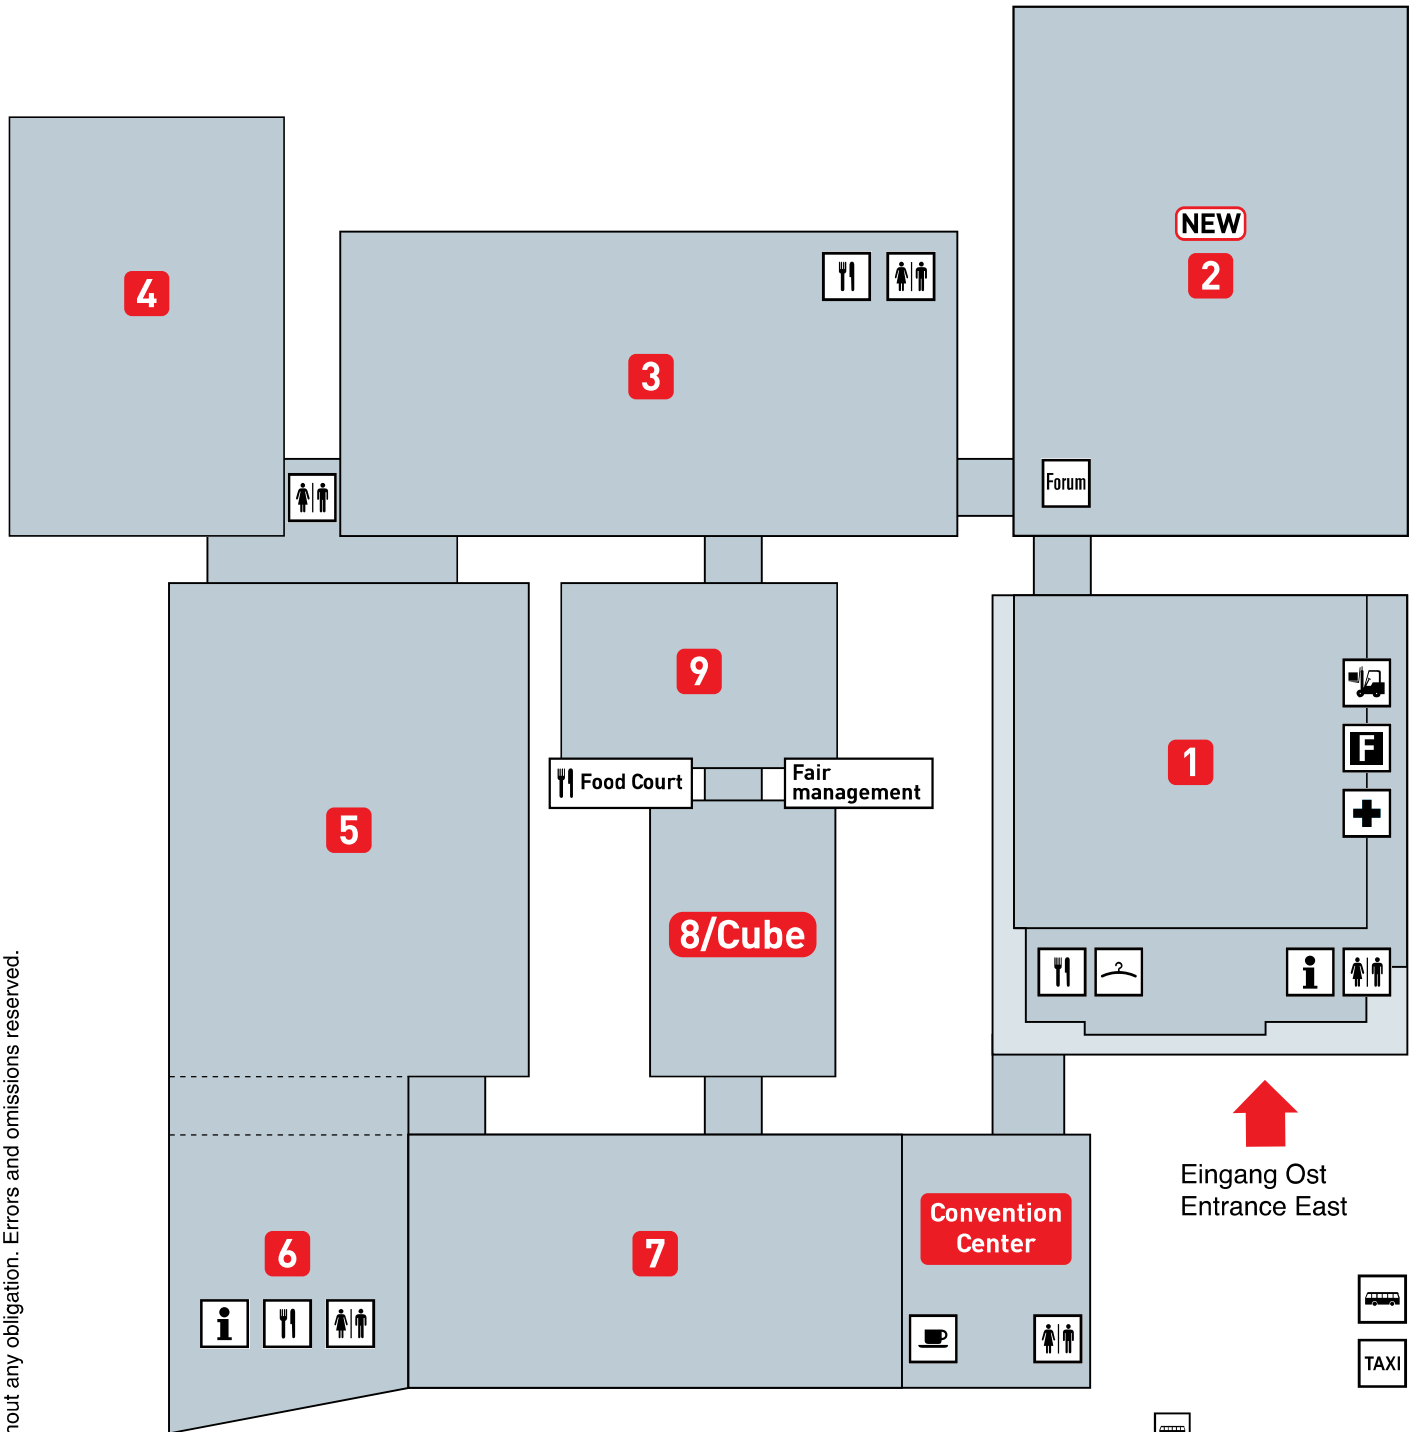

Geländeplan Messezentrum Augsburg Site Plan of Fair Grounds Augsburg

**interlift
2019**

Eingang Ost
Entrance East

Eingang Süd
Entrance South

Besucherparkplatz
an der WWK-Arena
(Bürgermeister-Ulrich-Straße 90,
86199 Augsburg)

Shuttle-Bus

- interlift ↔ Hauptbahnhof/
Main Station
- interlift ↔ Zentraler Busbahnhof
München/
Central Bus Station
Munich
- interlift ↔ Flughafen München/
Munich Airport
- interlift ↔ Besucherparkplatz
WWK-Arena/
Visitor's car park
WWK-Arena