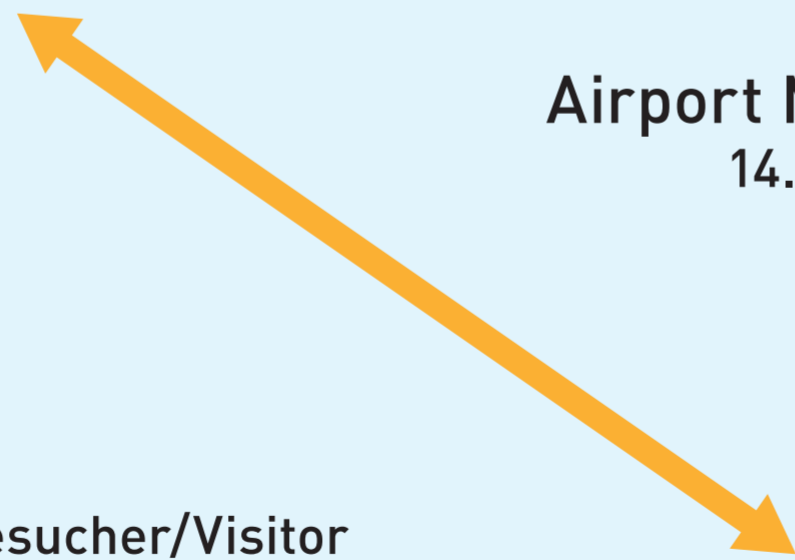

interlift-Shuttle-Service

Railway Station Augsburg
14.10. - 18.10.

interlift

Besucher/Visitor

WWK-Arena
15.10. - 18.10.

Shuttle-Service 8:00 - 19:00
(every 10 min.)

Abfahrt/Dept. Railway St. Augsburg Busstop InterCityHotel	Abfahrt/Dept. interlift
08:00 Uhr/hrs	08:20 Uhr/hrs
08:40	09:00
09:20	09:40
10:10	10:20
10:40	11:00
11:25	11:55
12:30	12:50
13:15	13:45
14:05	14:30
14:55	15:20
15:40	16:00
16:20	16:40
17:00	17:20
17:50	18:10
	18:20
	19:00

Airport München
14.10. - 18.10.

Busstation München

Abfahrt/Dept. Terminal 2 Arr. E03, Busstop 24	Ankunft/Arr. interlift
08:00 Uhr/hrs	09:15 Uhr/hrs
09:30	10:45
11:00	12:15
Abfahrt/Dept. interlift	Ankunft/Arr. Terminal 2 Dept. E04
15:00 Uhr/hrs	16:15 Uhr/hrs
17:00	18:15
18:00	19:15