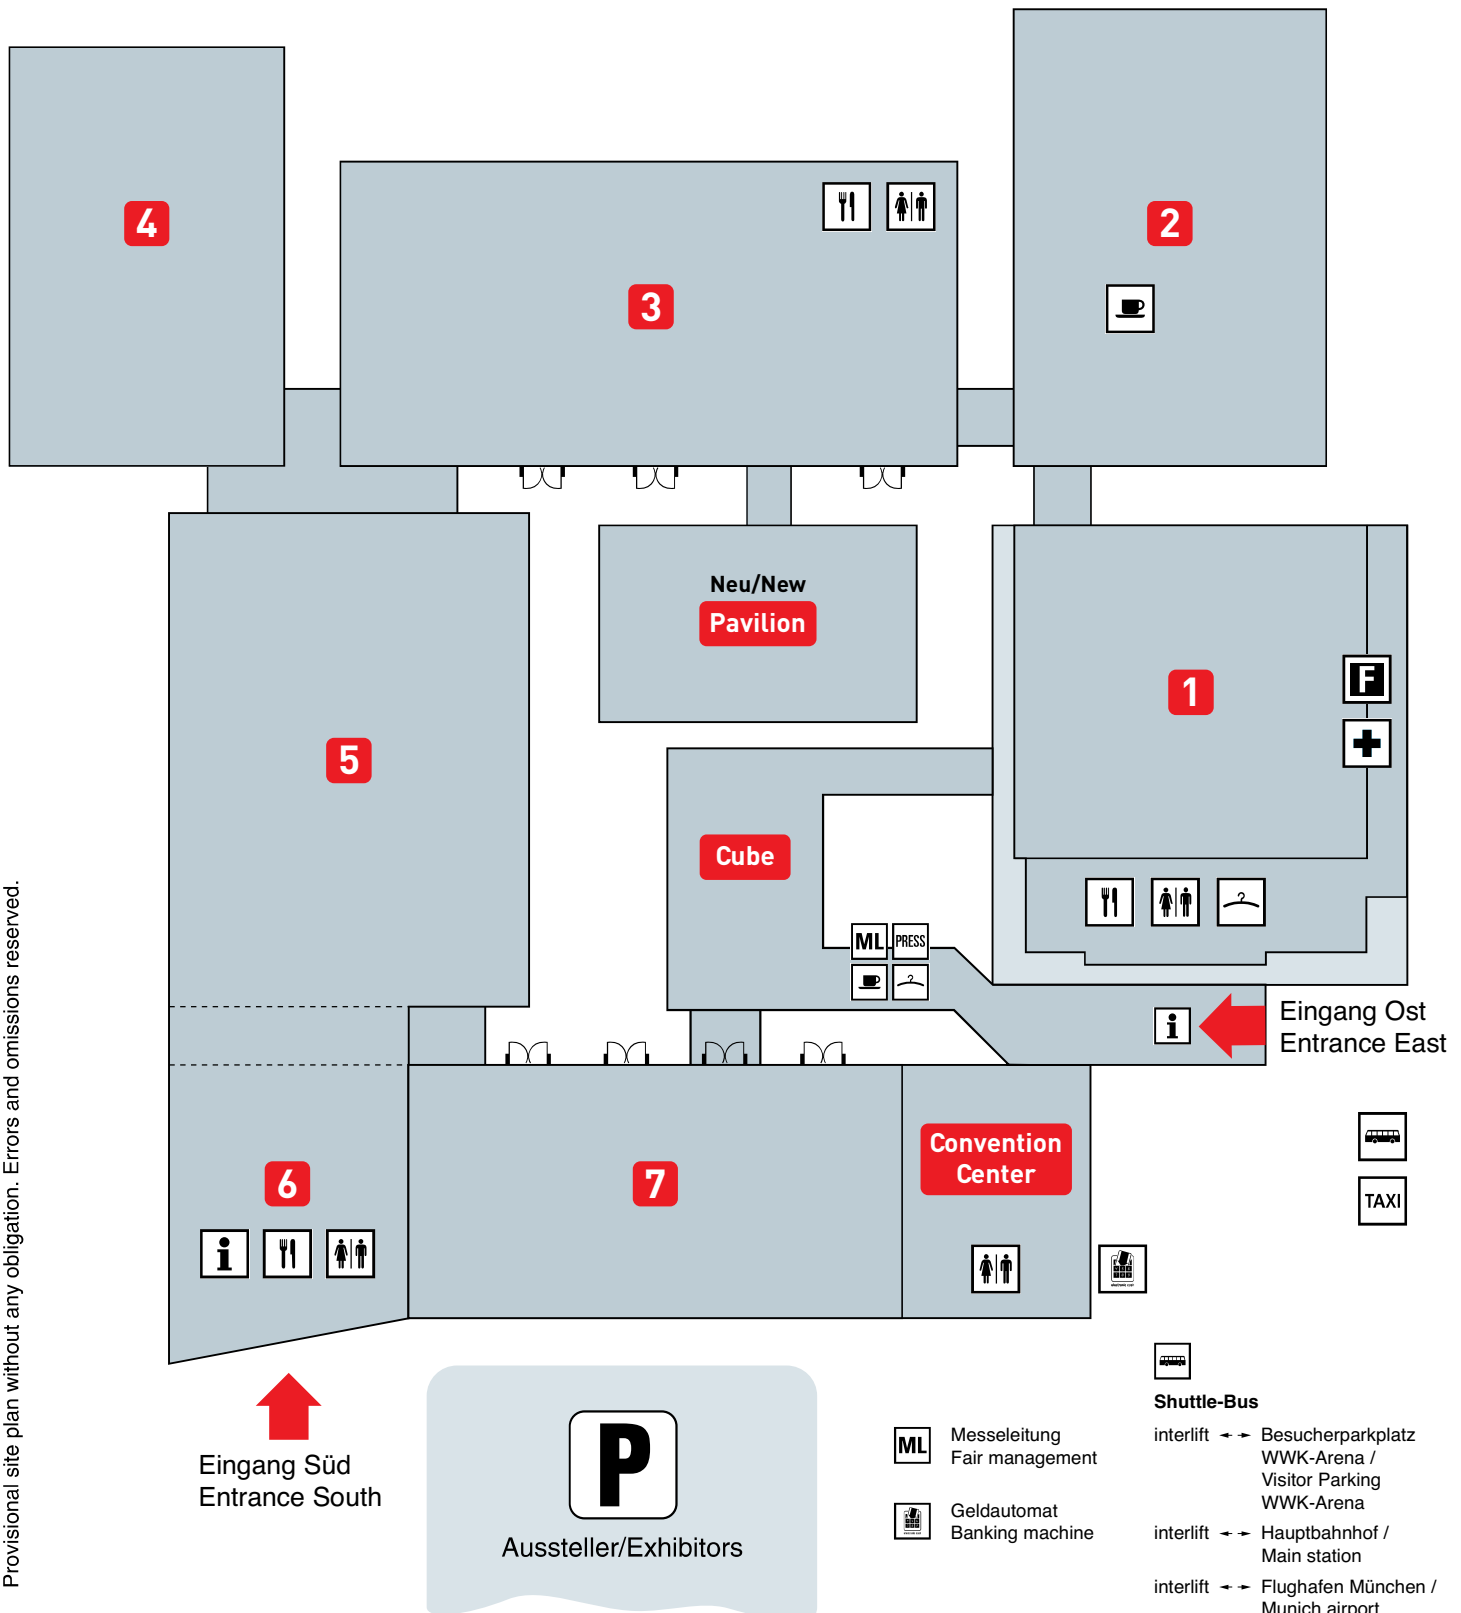

# Geländeplan Messezentrum Augsburg Site Plan of Fair Grounds Augsburg

interlift 2017

Unverbindlicher Lageplan. Irrtümer und Änderungen vorbehalten.  
Provisional site plan without any obligation. Errors and omissions reserved.

- Shuttle-Bus**
- interlift ↔ Besucherparkplatz WWK-Arena / Visitor Parking WWK-Arena
  - interlift ↔ Hauptbahnhof / Main station
  - interlift ↔ Flughafen München / Munich airport